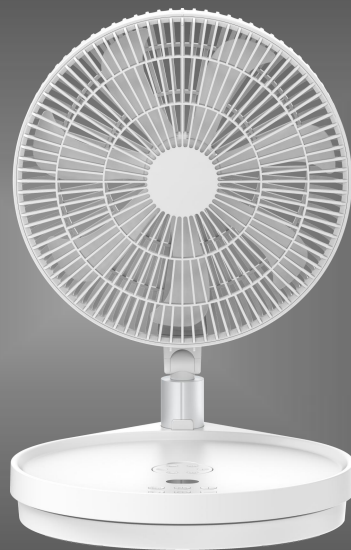

输出电压: USB-C DC 5V~20V

功率: 13W

电池: 11.1Vdc, 8,000mAh, 88.8wh

风速调节: 6档

无线射频: 2.4GHz

风扇叶片数量: 7片

优势特点:

伸缩折叠功能: 方便携带和存储。

数字显示功能: 实时显示相关信息, 如电量、风速等。

移动电源功能: 可作为移动电源为其他设备充电。

可拆卸且易于清洁的面壳: 方便清洁和维护。

遥控器: 远程操控, 更加便捷。

智能定时功能: 设定使用时间, 自动关闭。

大容量电池: 提供长时间的使用保障。

强劲风力: 满足不同场合的通风需求。

电池保护板: 增加电池的安全性和使用寿命

重量：650g

运行时间：低速：最长30小时 高速：最长7小时

充电时间：5小时

包装内含：H12风扇

颜色选项：白色、黑色

其他特点：可拆卸安全网罩，便于清洁、4档风速设置

、1-4小时定时器设置、强劲（5.8m/s）的气流

可悬挂/三脚架安装的LED环形灯

功耗：10W

尺寸：243 x 226 x 350 mm

重量：600g

运行时间：最低5小时，最高30小时

充电时间：6.5小时

颜色：深绿色

优势特点：环境夜灯、伸缩折叠功能

移动电源功能、安全无叶设计、静音低噪、智