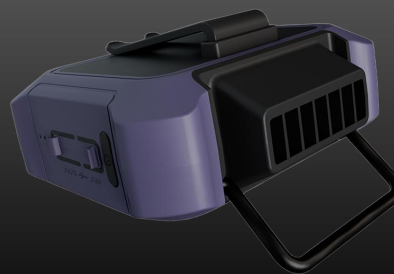

可作为移动电源使用，具有照明功能，配备SOS求救信号

灯，可定制风扇配色，高质量配件，四角防震防摔。

H37 挂腰风扇

此优惠适用于带有保护板的8000mAh型号，如果需要10000mAh版本，则需额外支付2美元。

一、产品基本信息

材质：材料为ABS（丙烯腈-丁二烯-苯乙烯共聚物）+硅胶。

尺寸：尺寸为88 * 47 * 112毫米。

电池类型：锂电池。

电池容量：有8000mAh或10000mAh（需额外支付2美元）两种选择。

工作状态：有低档、中档、高档三种工作状态。

使用时间：对于8000mAh容量的电池，在低档模式下可使用24小时；中档模式下可使用9.5小时；高档模式下可使用6小时。

总重量：475克。

颜色：鲜艳的橙色、清新的绿色。

二、产品优势

可作为紧急移动电源使用，机身采用硅胶保护，具有抗震、防摔功能，配有300流明的强光灯手电筒，并带有红色和蓝色的警示灯，为户外提供安全和保障。