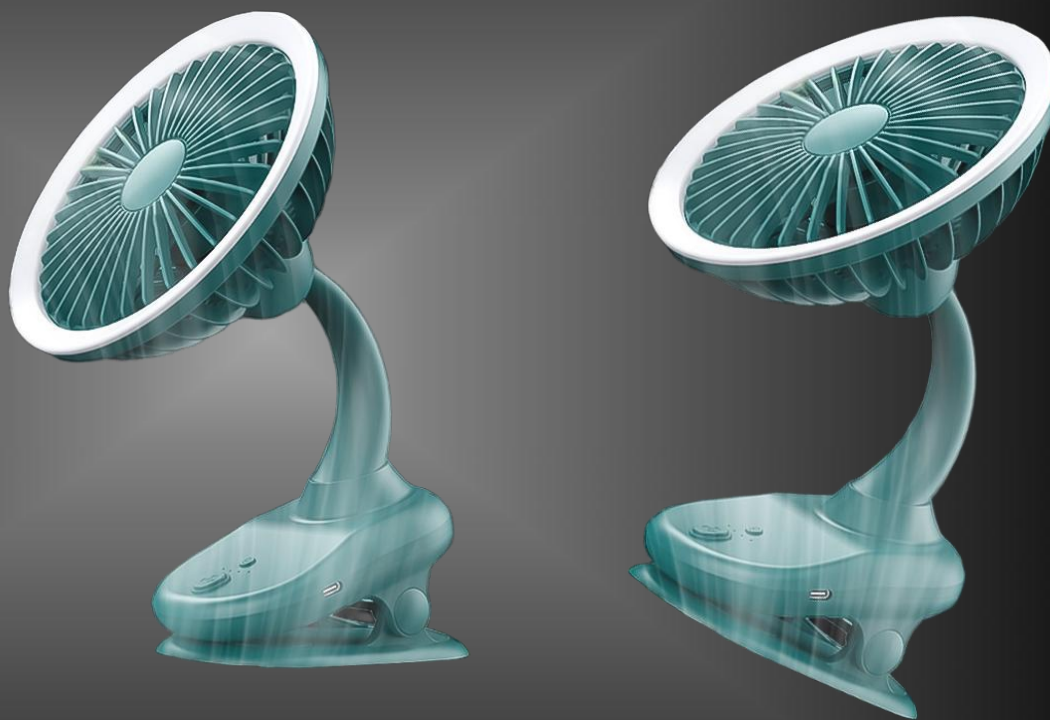

充电时间：6小时

噪音：20-26分贝

遥控LED夜灯

可旋转：头部左右摆动60度，上下摆动120度

颜色：白色，黑色

优势：折叠收纳功能，移动电源功能，可拆卸且易于清洁的面壳，遥控

智能定时功能

易于携带，大容量，风力强劲，电池带有保护板

功耗：10W

尺寸：243 x 226 x 350 mm

重量：600g

运行时间：最低5小时，最高30小时

充电时间：6.5小时

颜色：深绿色

优势特点：环境夜灯、伸缩折叠功能

移动电源功能、安全无叶设计、静音低噪、智

电压（V）：5V

风速：三档

特点：摇头 + 环境夜灯 + 多场景应用

特点：易于携带

功能：冷却空气迷你USB风扇

颜色：蓝色/白色/绿色

H39 无叶挂脖风扇

材料：ABS